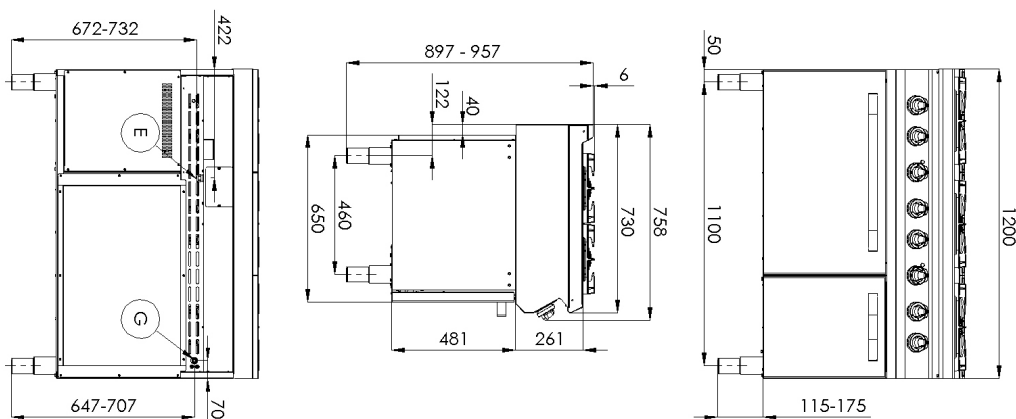

Technický list

Technický výkres

Sporák plynový s elektrickou statickou troubou

Model	Sap kód	00014800
SPST 7120/21 GE	Skupina artiklů	Sporáky